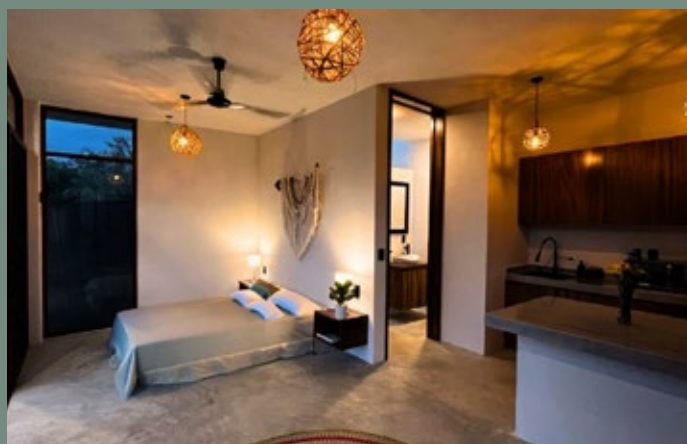

VILLA HATHA (RVH9) La Barra de Colotepec

- 235.77 m2 de Terreno
- 72 m2 de construcción

Precio de Venta **\$3,676,160.00**

El complejo consta de 10 lotes de terrenos exclusivos, con un enfoque de practicidad, ofreciendo todo lo necesario para una estancia residencial cómoda y funcional.

Planta Baja

Una planta con una habitación abierta, baño completo, sala de estar, cocineta, área de servicio, alberca privada, terraza y jardín.

Además, el complejo ofrece áreas comunes, como una palapa y espacio de recreación, para que los propietarios disfruten de un ambiente relajado y exclusivo.