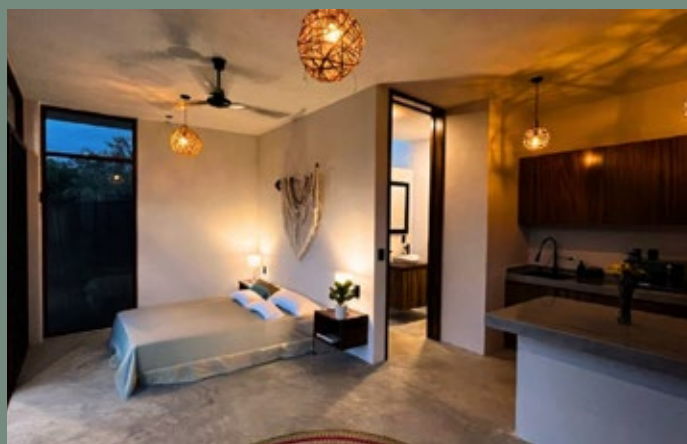

VILLA HATHA (RVH3) La Barra de Colotepec

- 150 m2 de Terreno
- 72 m2 de construcción

Precio de Venta **\$2,990,000.00**

El complejo consta de 10 lotes de terrenos exclusivos, con un enfoque de practicidad, ofreciendo todo lo necesario para una estancia residencial cómoda y funcional.

Planta Baja

Una planta con una habitación abierta, baño completo, sala de estar, cocineta, área de servicio, alberca privada, terraza y jardín.

Además, el complejo ofrece áreas comunes, como una palapa y espacio de recreación, para que los propietarios disfruten de un ambiente relajado y exclusivo.