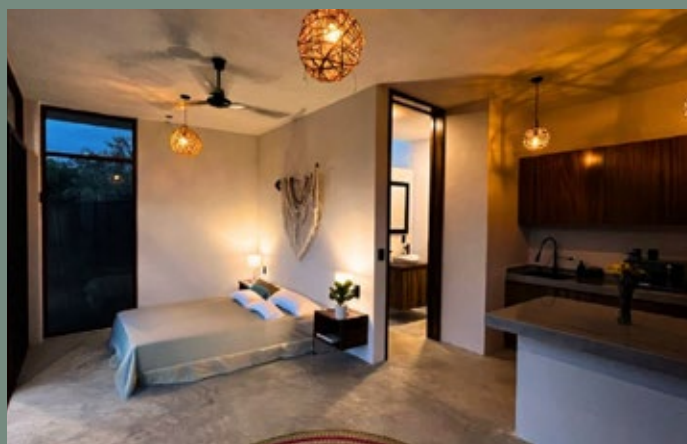

VILLA HATHA (RVH2) La Barra de Colotepec

- 150 m2 de Terreno
- 72 m2 de construcción

Precio de Venta **\$2,990,000.00**

El complejo consta de 10 lotes de terrenos exclusivos, con un enfoque de practicidad, ofreciendo todo lo necesario para una estancia residencial cómoda y funcional.

Planta Baja

Una planta con una habitación abierta, baño completo, sala de estar, cocineta, área de servicio, alberca privada, terraza y jardín.

Además, el complejo ofrece áreas comunes, como una palapa y espacio de recreación, para que los propietarios disfruten de un ambiente relajado y exclusivo.