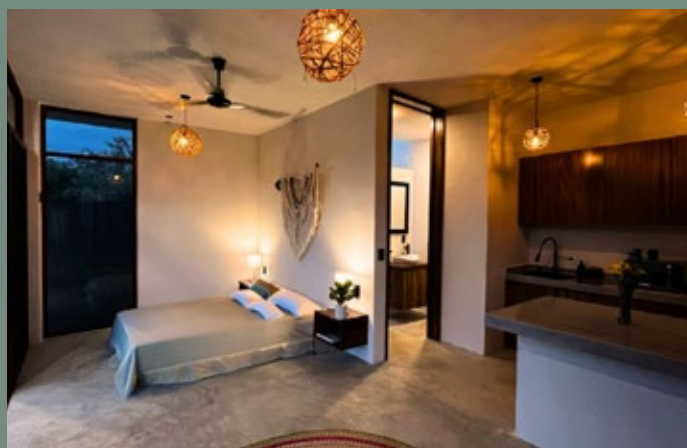

# VILLA HATHA (RVH10) La Barra de Colotepec

- 233.01 m2 de Terreno
- 72 m2 de construcción

Precio de Venta **\$3,654,080.00**

El complejo consta de 10 lotes de terrenos exclusivos, con un enfoque de practicidad, ofreciendo todo lo necesario para una estancia residencial cómoda y funcional.

- A 2 minutos de la playa
- Entrega rápida: en solo 4 meses
- Vigilancia 24/7
- Servicios de luz y agua potable
- Entrega amueblada

**Ubicación:**

A solo 10 minutos de La Punta de Puerto Escondido, en una zona emergente con gran potencial de crecimiento, ofrecemos una propiedad ideal para quienes buscan diversificar su portafolio inmobiliario.

**Planta Baja**

Una planta con una habitación abierta, baño completo, sala de estar, cocineta, área de servicio, alberca privada, terraza y jardín.

Además, el complejo ofrece áreas comunes, como una palapa y espacio de recreación, para que los propietarios disfruten de un ambiente relajado y exclusivo.