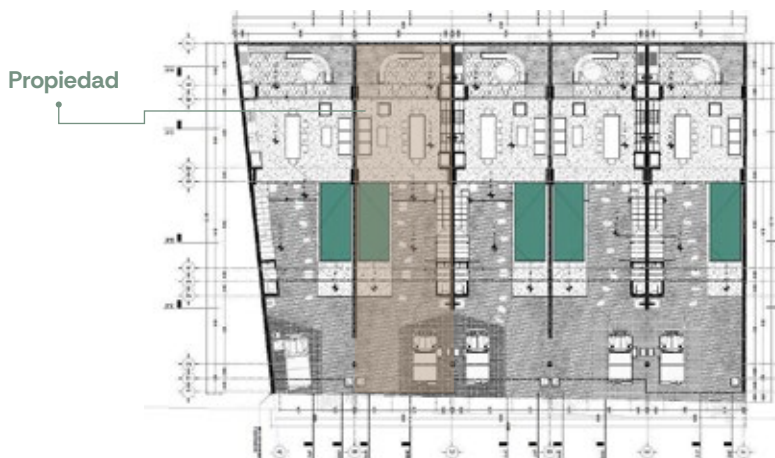

PALMERAS (CASA 2) La Punta, Puerto Escondido

Precio de Venta **\$8,000,000.00**

- 241 m2 totales
- 92 m2 descubiertos

¡Exclusivo conjunto residencial de solo 5 viviendas (casa 2 disponible) a unos pasos de la playa La Punta! Esta casa está diseñada para quienes buscan un estilo de vida sofisticado, rodeado de naturaleza, luz y comodidad.

Acceso y ubicación:

La propiedad se encuentra sobre la calle Guerrero, a pocos metros de la entrada principal a la playa, lo que te permitirá disfrutar del mar en cualquier momento.

Construcción:

Estas residencias han sido diseñadas para un comprador que busca elegancia, privacidad y cercanía a la naturaleza.

Planta Baja

- Jardín con alberca privada
- Comedor-Cocina abierto
- Regadera exterior
- Medio baño

Primer Nivel

- 2 habitaciones espaciaosas
- 2 baños completos
- Sala de TV

Segundo Nivel

Terraza con vistas inmejorables