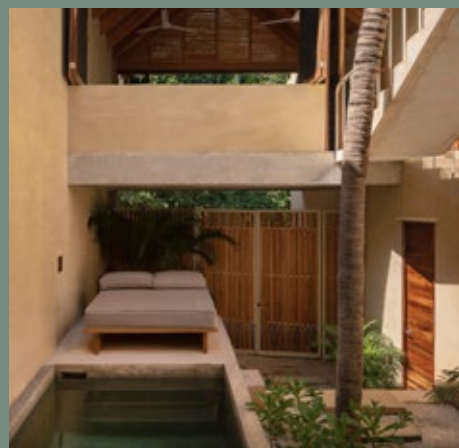

PALMERAS (CASA 2) La Punta, Puerto Escondido

Precio de Venta **\$8,000,000.00**

- 241 m2 totales
- 92 m2 descubiertos

¡Exclusivo conjunto residencial de solo 5 viviendas (casa 2 disponible) a unos pasos de la playa La Punta! Esta casa está diseñada para quienes buscan un estilo de vida sofisticado, rodeado de naturaleza, luz y comodidad.

Acceso y ubicación:

La propiedad se encuentra sobre la calle Guerrero, a pocos metros de la entrada principal a la playa, lo que te permitirá disfrutar del mar en cualquier momento.

Construcción:

Estas residencias han sido diseñadas para un comprador que busca elegancia, privacidad y cercanía a la naturaleza.

Planta Baja

- Jardín con alberca privada
- Comedor-Cocina abierto
- Regadera exterior
- Medio baño

Primer Nivel

- 2 habitaciones espaciaosas
- 2 baños completos
- Sala de TV

Segundo Nivel

Terraza con vistas inmejorables

Esta casa aprovecha al máximo la constante circulación de la brisa marina, creando un ambiente fresco y luminoso. Desde la terraza, disfrutarás de vistas al verde del frente, y algunas casas pueden alcanzar una vista parcial al océano.