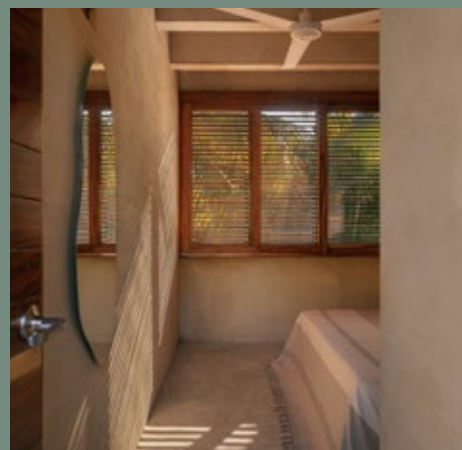

PALMERAS (CASA 2) La Punta, Puerto Escondido

Precio de Venta **\$8,000,000.00**

- 241 m2 totales
- 92 m2 descubiertos

¡Exclusivo conjunto residencial de solo 5 viviendas (casa 2 disponible) a unos pasos de la playa La Punta! Esta casa está diseñada para quienes buscan un estilo de vida sofisticado, rodeado de naturaleza, luz y comodidad.

Acceso y ubicación:

La propiedad se encuentra sobre la calle Guerrero, a pocos metros de la entrada principal a la playa, lo que te permitirá disfrutar del mar en cualquier momento.

Construcción:

Estas residencias han sido diseñadas para un comprador que busca elegancia, privacidad y cercanía a la naturaleza.

Planta Baja

- Jardín con alberca privada
- Comedor-Cocina abierto
- Regadera exterior
- Medio baño

Primer Nivel

- 2 habitaciones espaciaosas
- 2 baños completos
- Sala de TV

Segundo Nivel

Terraza con vistas inmejorables

Esta casa aprovecha al máximo la constante circulación de la brisa marina, creando un ambiente fresco y luminoso. Desde la terraza, disfrutarás de vistas al verde del frente, y algunas casas pueden alcanzar una vista parcial al océano.