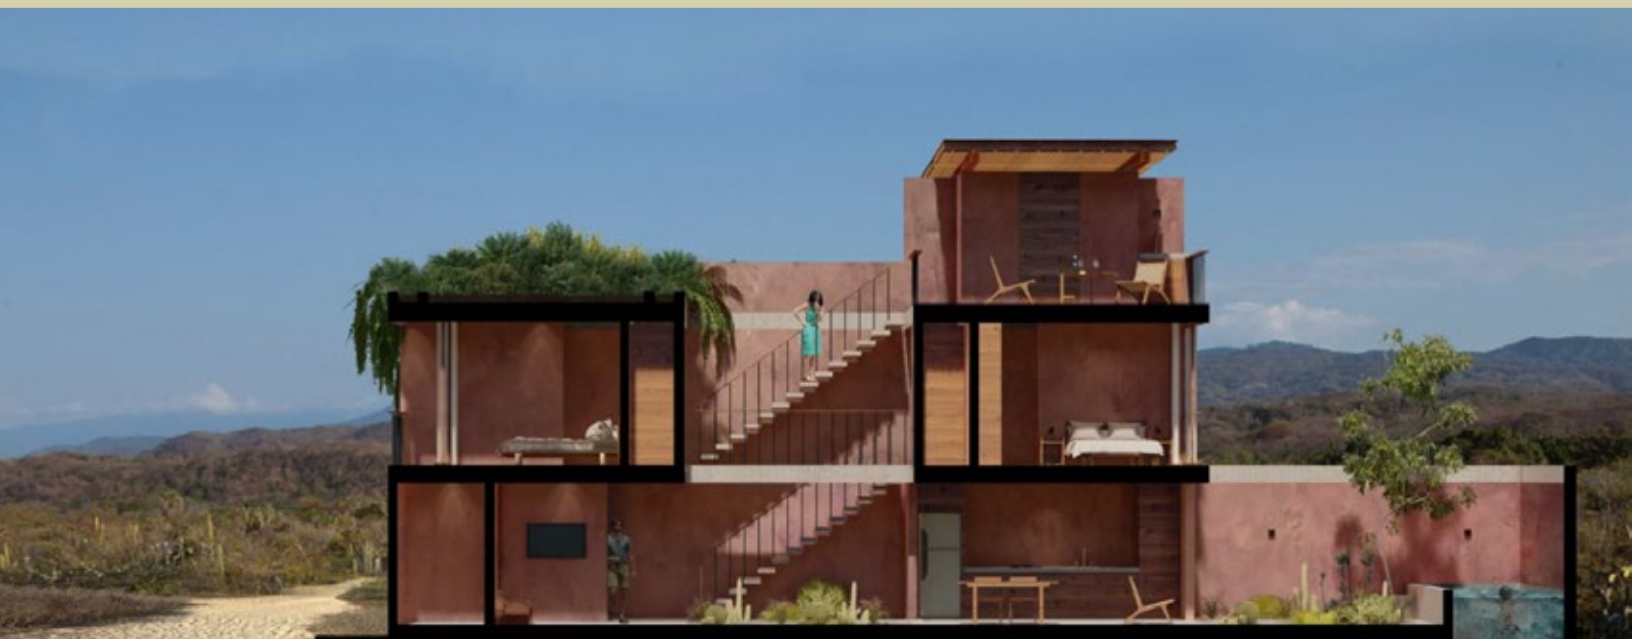

Explora nuestras opciones de pago.